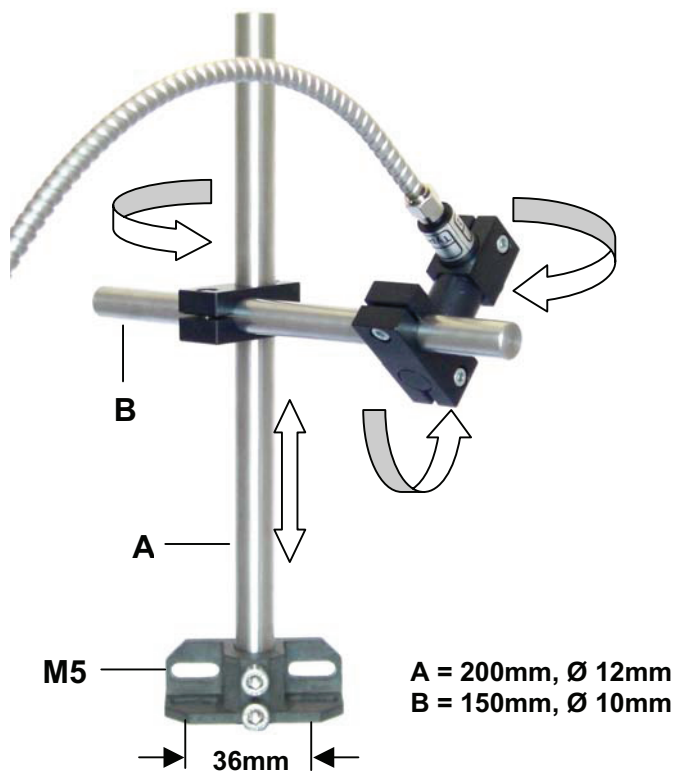

Montagehalter Standard für KTRD 4400-Serie Optik M12

Art.Nr. 118-2004

Montagehalter Universal für KTRD 4400-Serie Optik M12

Art.Nr. 118-2006

Dr.Georg Maurer GmbH – OPTOELEKTRONIK –
Industriegebiet 10 D-72664 Kohlberg Telefon +49(0)7025-9219-0 Telefax +49(0)7025-9219-20

Reg.-Nr.: Q1 0201014

Montagehalter Standard für KTRD 4400-Serie Optik Ø 18mm

Art Nr. 118-2003

Montagehalter Universal für KTRD 4400-Serie Optik Ø 18mm

Art Nr. 118-2005

Dr.Georg Maurer GmbH – OPTOELEKTRONIK –
Industriegebiet 10 D-72664 Kohlberg Telefon +49(0)7025-9219-0 Telefax +49(0)7025-9219-20