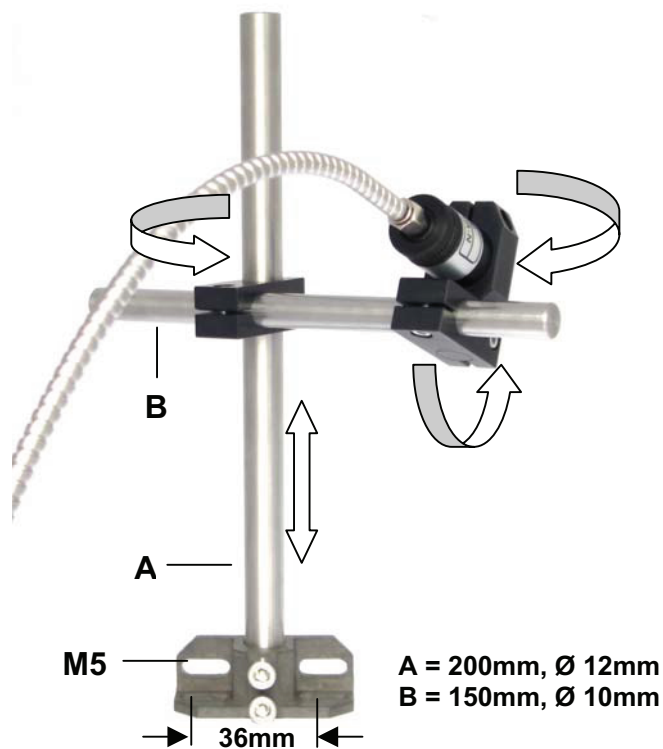

Montagehalter Standard für KTRD 4400-Serie Optik M12

Art.Nr. 118-2004

Montagehalter Universal für KTRD 4400-Serie Optik M12

Art.Nr. 118-2006

Dr.Georg Maurer GmbH – OPTOELEKTRONIK –
Industriegebiet 10 D-72664 Kohlberg Telefon +49(0)7025-9219-0 Telefax +49(0)7025-9219-20

Reg.-Nr.: Q1 0201014

Montagehalter Standard für KTRD 4400-Serie Optik Ø 18mm

Art Nr. 118-2003

Montagehalter Universal für KTRD 4400-Serie Optik Ø 18mm

Art Nr. 118-2005

Dr.Georg Maurer GmbH – OPTOELEKTRONIK –
Industriegebiet 10 D-72664 Kohlberg Telefon +49(0)7025-9219-0 Telefax +49(0)7025-9219-20