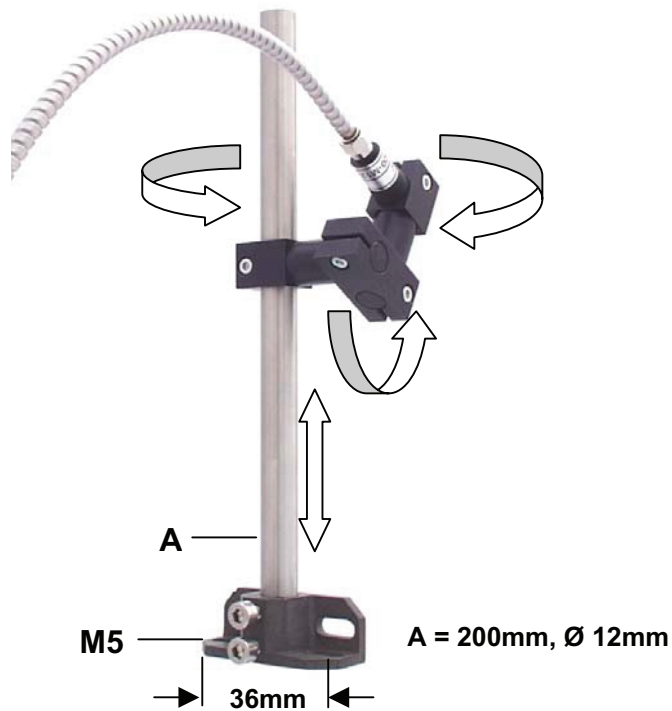

Montagehalter Standard für KTRD 4400-Serie Optik M12

Art.Nr. 118-2004

Montagehalter Universal für KTRD 4400-Serie Optik M12

Art.Nr. 118-2006

Dr.Georg Maurer GmbH – OPTOELEKTRONIK –
Industriegebiet 10 D-72664 Kohlberg Telefon +49(0)7025-9219-0 Telefax +49(0)7025-9219-20

Reg.-Nr.: Q1 0201014

Montagehalter Standard für KTRD 4400-Serie Optik Ø 18mm

Art Nr. 118-2003

Montagehalter Universal für KTRD 4400-Serie Optik Ø 18mm

Art Nr. 118-2005

Dr.Georg Maurer GmbH – OPTOELEKTRONIK –
Industriegebiet 10 D-72664 Kohlberg Telefon +49(0)7025-9219-0 Telefax +49(0)7025-9219-20