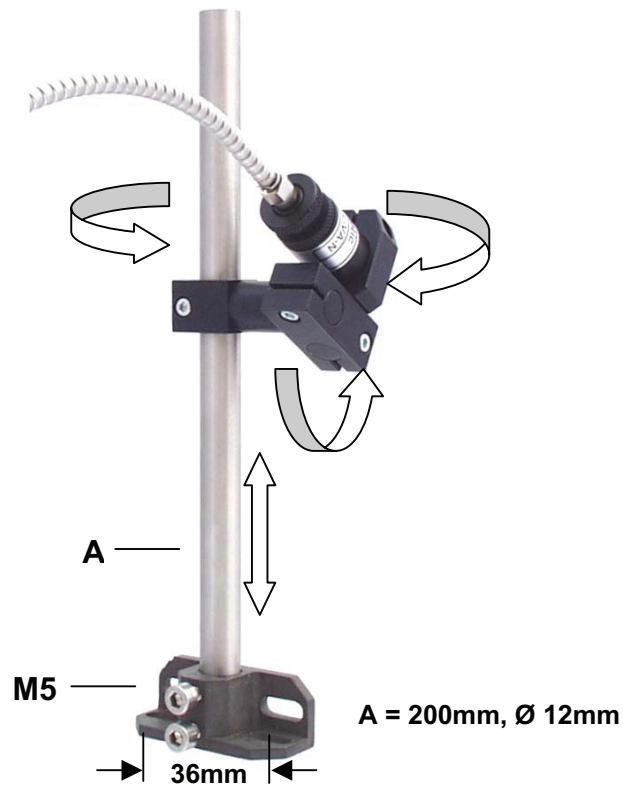

Montagehalter Standard für KTRD 4400-Serie Optik M12

Art.Nr. 118-2004

Montagehalter Universal für KTRD 4400-Serie Optik M12

Art.Nr. 118-2006

Dr.Georg Maurer GmbH – OPTOELEKTRONIK –
Industriegebiet 10 D-72664 Kohlberg Telefon +49(0)7025-9219-0 Telefax +49(0)7025-9219-20

Reg.-Nr.: Q1 0201014

Montagehalter Standard für KTRD 4400-Serie Optik Ø 18mm

Art Nr. 118-2003

Montagehalter Universal für KTRD 4400-Serie Optik Ø 18mm

Art Nr. 118-2005

Dr.Georg Maurer GmbH – OPTOELEKTRONIK –
Industriegebiet 10 D-72664 Kohlberg Telefon +49(0)7025-9219-0 Telefax +49(0)7025-9219-20